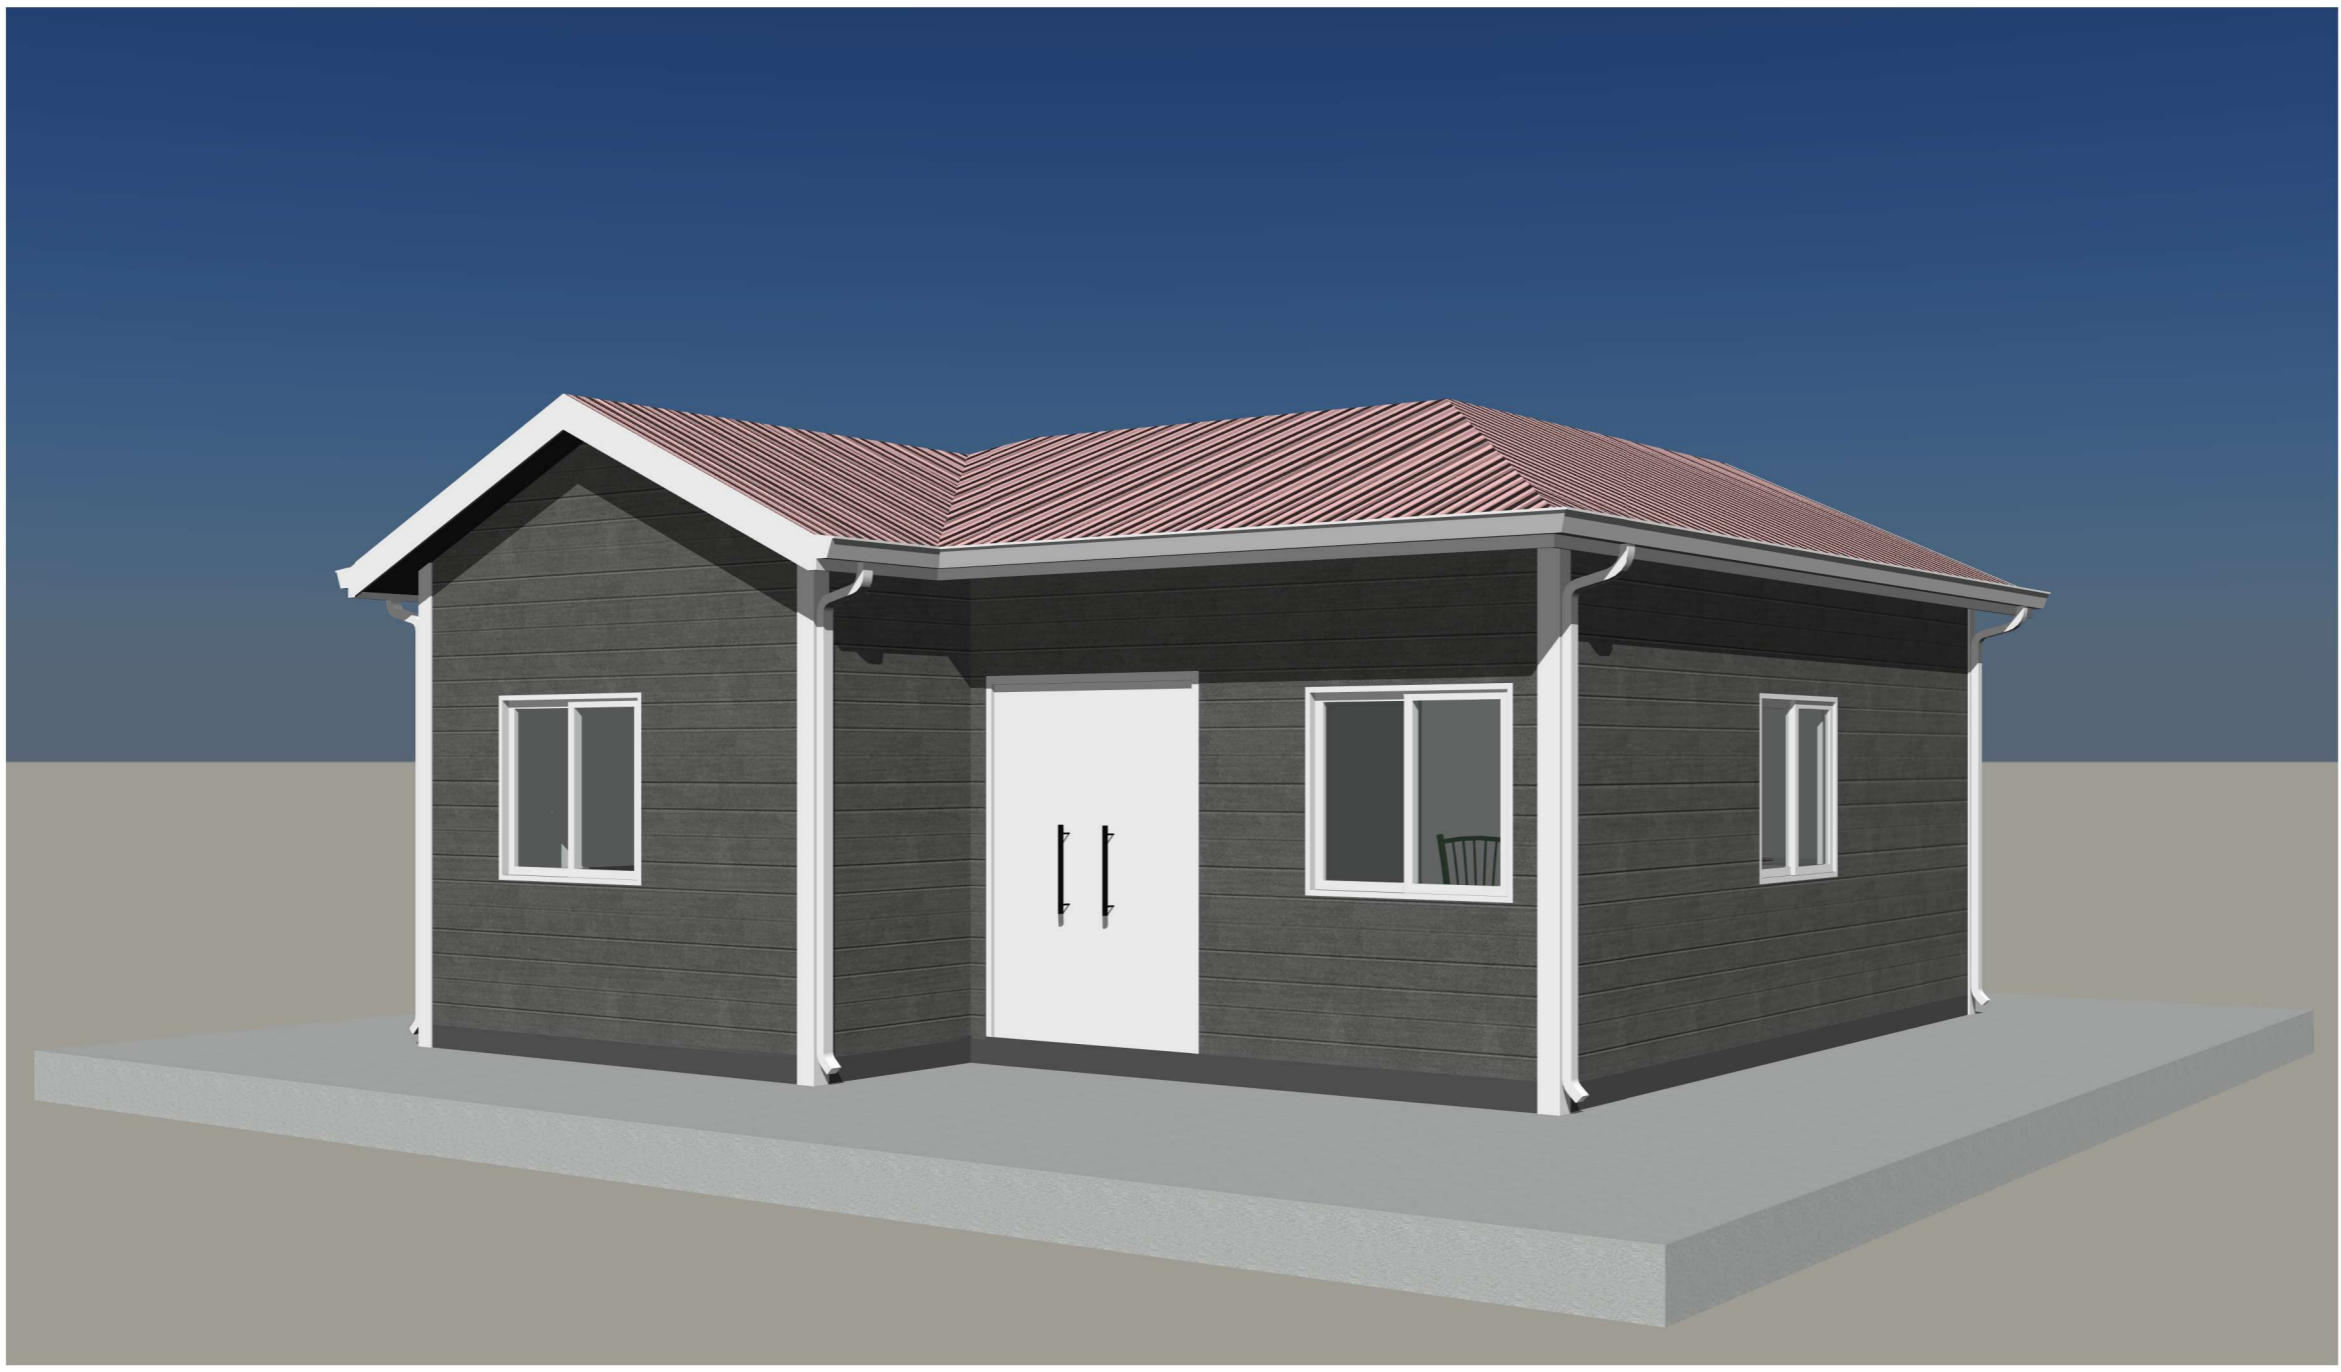

电力	暖通	动力
建筑	结构	给排水
会签		

版本	修改内容	日期	发布人
Rev.	Description	Date	who send

Zhejiang Putian integrated housing Co., Ltd.
Hangzhou Zhongpu Architecture Design (institute) Co., Ltd.

证书等级	
证书编号	
合作设计单位	Cooperative Designer

工序	签名	日期
Process	Signature	Date
审定		
Authorized By		
审核		
Verified By		
项目负责人		
Process		
校对		
Checked By		
设计		
Designed By		
制图		
Drawn By		

执业签章
Engineer Signature

出图签章
Engineer Signature

项目名称
Project Name
意大利-经济型别墅

图名
Title
三维视图

工程编号	PT221178	专业	JZ
比例		图号	J0-6

未盖技术出图章 本图纸无效
This drawing is void only after being stamped and released by the firm.