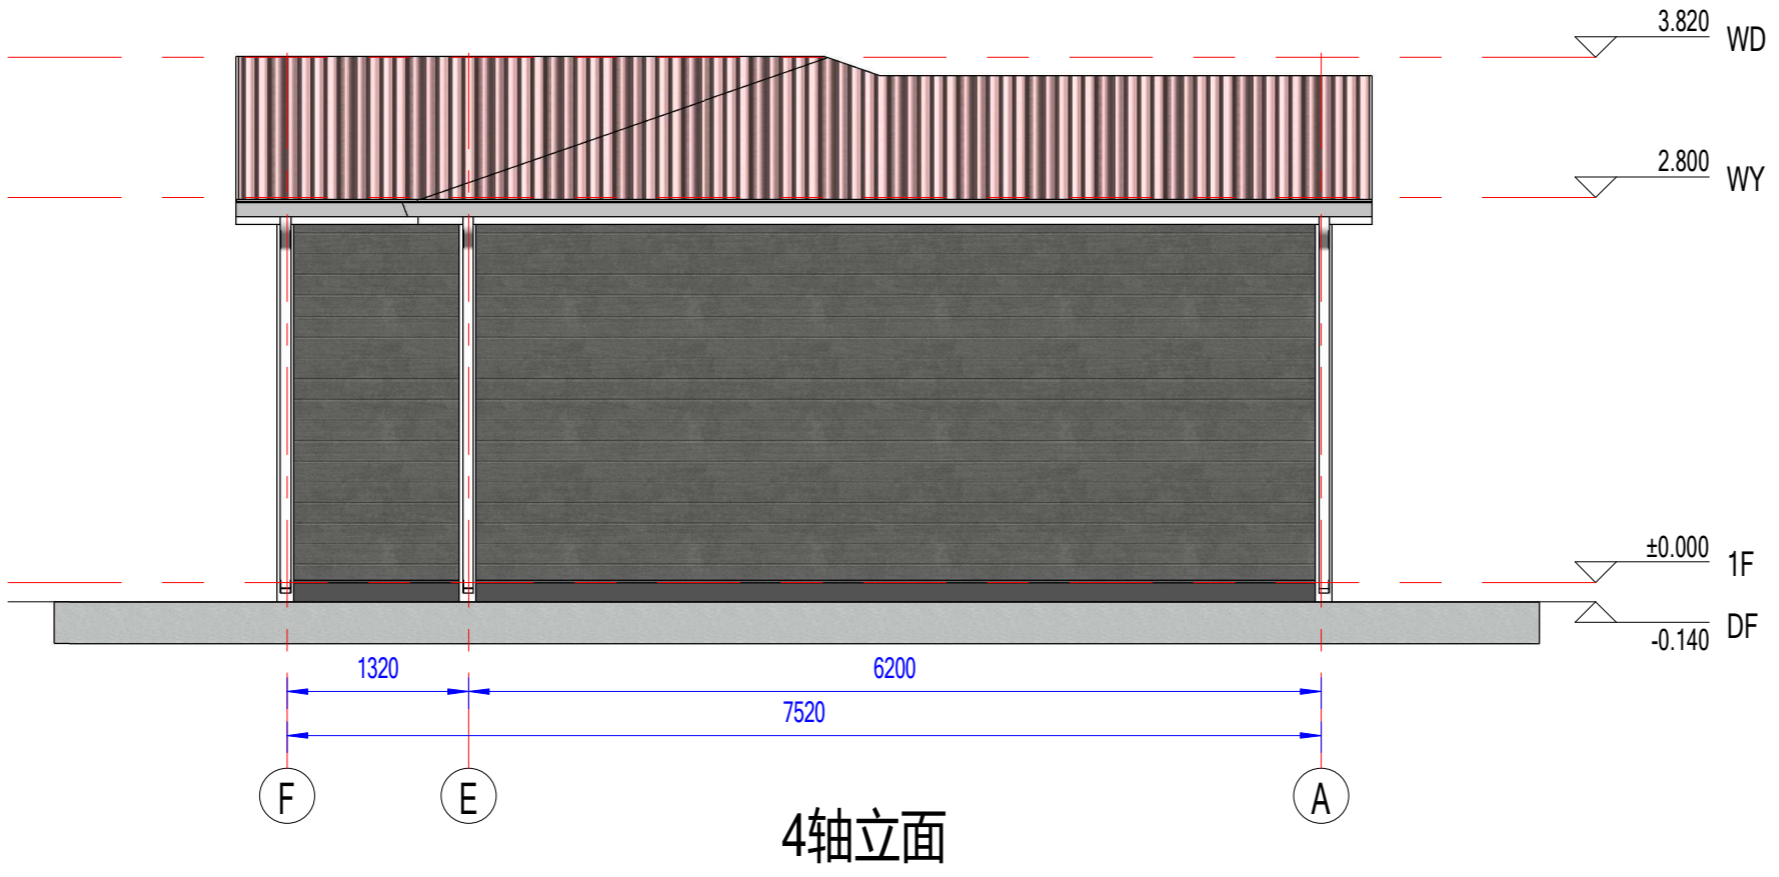

电力	暖通	动力
建筑	结构	给排水
会签		

Rev.	修改内容 Description	日期 Date	发布人 who send

Zhejiang Putian integrated housing Co., Ltd.
Hangzhou Zhongpu Architecture Design (institute) Co., Ltd.

证书等级	
证书编号	
合作设计单位 Cooperative Designer	

工序 Process	签名 Signature	日期 Date
审定 Authorized By		
审核 Verified By		
项目负责人 Process		
校对人 Checked By		
设计 Designed By		
制图 Drawn By		

执业签章
Engineer Signature

出图签章
Engineer Signature

项目名称
Project Name
意大利-经济型别墅

图名
Title
立面图

工程编号 No.	PT221178	专业 Spec.	JZ
比例 Scale		图号 No.	J0-3

未盖技术出图章本图纸无效
This drawing is valid only after being stamped and released by the main.