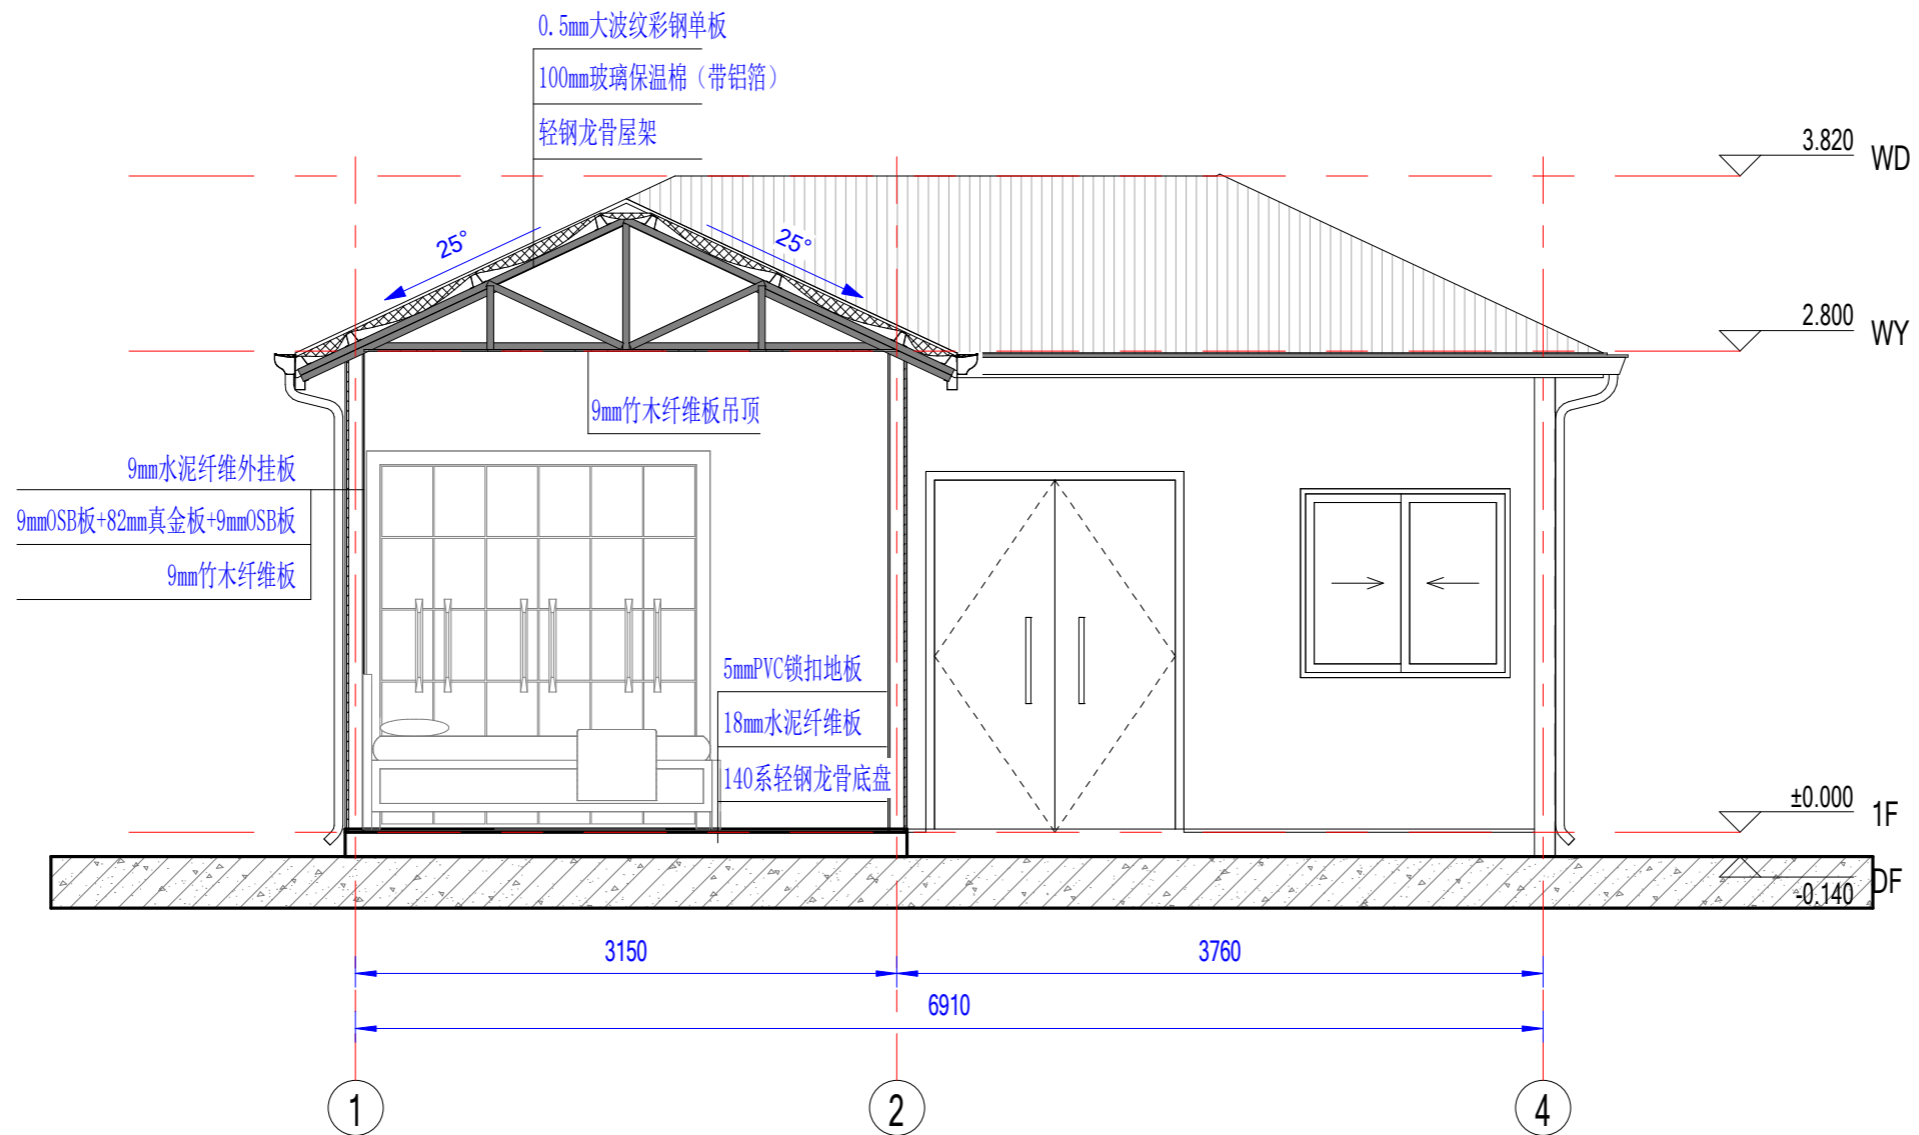

电力	暖通	动力
建筑	结构	给排水
会签		

剖面图

Rev	修改内容 Description	日期 Date	发布人 who send

Zhejiang Putian integrated housing Co., Ltd.
Hangzhou Zhongpu Architecture Design (institute) Co., Ltd.

证书等级	
证书编号	

合作设计单位
Cooperative Designer

工序 Process	签名 Signature	日期 Date
审定 Authorized By		
审核 Verified By		
项目负责人 Process		
校对 Checked By		
设计 Designed By		
制图 Drawn By		

执业签章
Engineer Signature

出图签章
Engineer Signature

项目名称
Project Name
意大利-经济型别墅

图名
Title
剖面图

工程编号 No.	PT221178	专业 Spec.	JZ
比例 Scale		图号 No.	J0-5

未盖技术出图章本图纸无效
This drawing is valid only after being stamped and
released by the main.